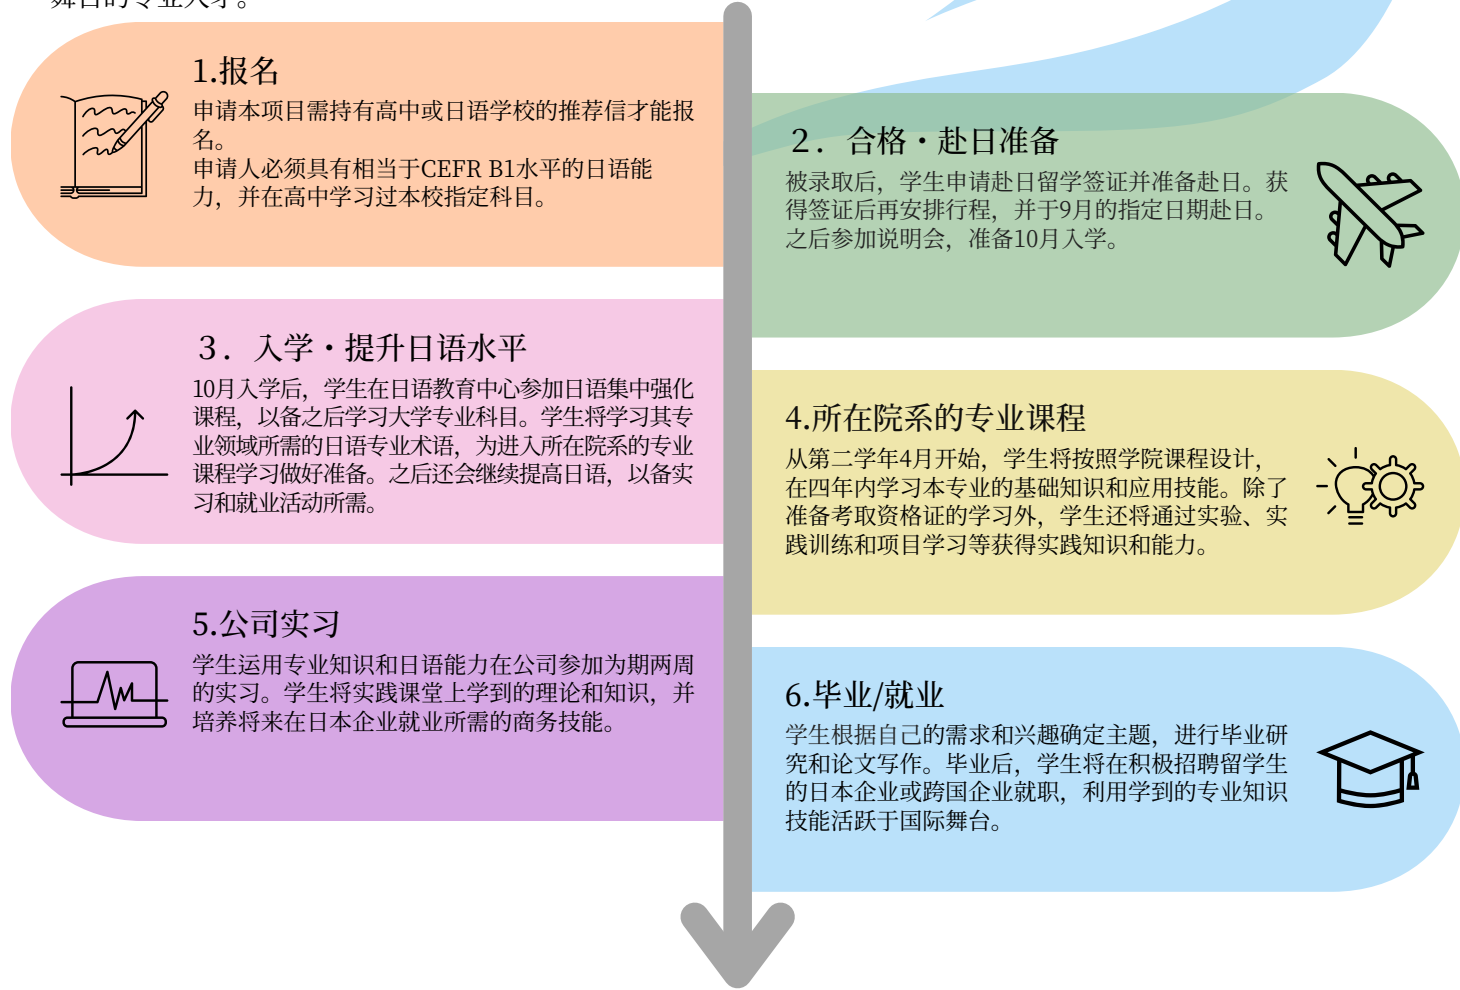

## 就业指导和支持

从第一年就开设的“职业课程”，帮助学生获得设计自己生活方式和职业规划的能力。大学还举办丰富多彩的就业指导讲座，帮助留学生自我分析和提高面试技巧，并且针对留学生提供签证相关指导。在这个项目中，所有学生都将有机会在专业对口的合作企业中体验为期两周的实习，在毕业前就将所学到的知识技能付诸实践。

- 从海外直接入读日本大学
- 位于东京都中心的国际化校园
- 完善的日语教育
- 领跑日本就业率的就业指导课程
- 可考取企业青睐资格证书的专业课程
- 对口合作企业的实习机会

SHOWA WOMEN'S UNIVERSITY

“关爱学生的大学”、“入学后让学生充分成长的大学”等  
5项排名全国女子大学第一！

昭和女子大学是一所私立女子大学，自1920年创建以来已有100多年的历史。在2023年全国高中升学调查中，在“就业”、“国际化教育”、“关爱学生”、“入学后让学生充分成长”和“改革能力强”等五个项目位居全国女子大学第一。本校提供女子大学特有的贴心指导，以及根据每个学生的水平和需求量身定制的专业教育，并从第一学年就开始提供就业指导和支持，因此荣获女子大学中就业率最高的大学之评价。此外，我们不仅在学习上，还在日常生活中，对留学生提供全面的支持和帮助。绿意盎然的校园位于东京都中心，距离涩谷仅10分钟车程，并且与英国国际学校和美国的天普大学日本校共享一个校区等条件，造就了我校国际气息浓郁的学习环境。本校还在美国波士顿拥有专属教育机构（昭和波士顿），每年有超过500名学生在波士顿学习，此外还与世界各国的53所大学签订了交流合作协议，为学生提供各种各样的出国留学项目。

数据看昭和

去日本留学，在日本工作，  
飞向世界舞台

通过SHOWA DIRECT 4.5项目，本校接收在海外高中和日语学校学习的优秀学生直接入学。其特点是通过“4.5年课程”，先学习半年的学术日语，然后掌握该专业所需的知识，并最终获得学位。通过在合作企业进行为期两周的实习以及与日本学生的共同课堂等各种学习和活动，培养毕业后能够在日本国内外工作并能活跃于世界舞台的专业人才。

	第1学年 (1.5年)	第2学年 (1年)	第3学年 (1年)	第4学年 (1年)
日语集中课程	专业课程 日语教育	专业课程 日语教育	专业课程 日语教育	专业课程 日语教育