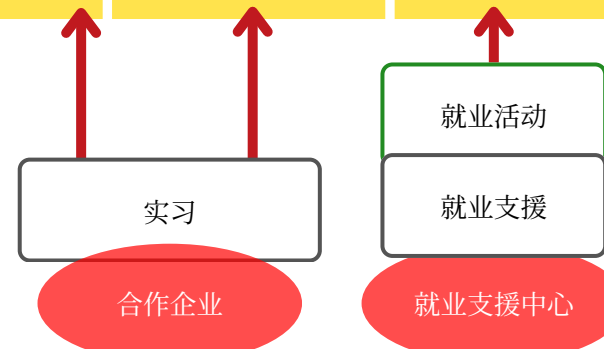

SHOWA WOMEN'S UNIVERSITY

“关爱学生的大学”、“入学后让学生充分成长的大学”等  
5项排名全国女子大学第一！

昭和女子大学是一所私立女子大学，自1920年创建以来已有100多年的历史。在2023年全国高中升学调查中，在“就业”、“国际化教育”、“关爱学生”、“入学后让学生充分成长”和“改革能力强”等五个项目位居全国女子大学第一。本校提供女子大学特有的贴心指导，以及根据每个学生的水平和需求量身定制的专业教育，并从第一学年就开始提供就业指导和支持，因此荣获女子大学中就业率最高的大学之评价。此外，我们不仅在学习上，还在日常生活中，对留学生提供全面的支持和帮助。绿意盎然的校园位于东京都中心，距离涩谷仅10分钟车程，并且与英国国际学校和美国的天普大学日本校共享一个校区等条件，造就了我校国际气息浓郁的学习环境。本校还在美国波士顿拥有专属教育机构（昭和波士顿），每年有超过500名学生在波士顿学习，此外还与世界各国的53所大学签订了交流合作协议，为学生提供各种各样的出国留学项目。

数据看昭和

去日本留学，在日本工作，  
飞向世界舞台

通过SHOWA DIRECT 4.5项目，本校接收在海外高中和日语学校学习的优秀学生直接入学。其特点是通过“4.5年课程”，先学习半年的学术日语，然后掌握该专业所需的知识，并最终获得学位。通过在合作企业进行为期两周的实习以及与日本学生的共同课堂等各种学习和活动，培养毕业后能够在日本国内外工作并能活跃于世界舞台的专业人才。

	第1学年 (1.5年)	第2学年 (1年)	第3学年 (1年)	第4学年 (1年)
日语集中课程	专业课程 日语教育	专业课程 日语教育	专业课程 日语教育	专业课程 日语教育