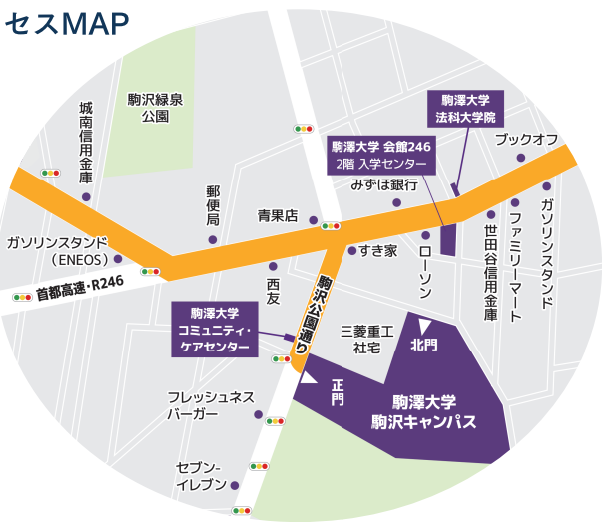

国士舘大学

駒澤大学

昭和女子大学

成城大学

東京都市大学

東京農業大学

※50音順

●タイムスケジュール

11:30	受付開始	
12:00	開会	
12:15	大学紹介① 12:15~12:45	
	大学別個別相談会① 12:55~13:35	学生トークセッション① 12:55~13:35
	大学紹介② 13:45~14:15	
	大学別個別相談会② 14:25~16:00	学生トークセッション② 14:25~15:05
15:05		
16:00	閉会	

※学生トークセッションに参加される方はそれぞれの開始時刻までにご参集ください。

●開催内容

【大学紹介】

①12:15~ ②13:45~

各大学の部屋で大学概要の説明を行います。

【大学別個別相談会】 随時受付・入退場自由

①12:55~ ②14:25~

大学ごとにブースを設け、大学紹介及び学部学科、選抜方式、大学の特徴など、あらゆるご相談にお答えします。

【学生トークセッション】

①12:55~ ②14:25~

6大学の4年生が勢ぞろい! 大学生活や就職活動についてリアルな声をお届けします。

※①、②は同内容でお届けします。

●アクセスMAP

●キャンパスMAP

●系統 分野別 INDEX

系統	文学	哲学・宗教学	歴史学	心理学	語学	国際関係学	経済学	経営学・商学	法律・政治	社会学	理学	化学	工学	農学	水産学	環境学	情報学	教育	保育・児童学	福祉学	栄養学	体育・健康	芸術	医療	
大学名																									
国士舘大学	●		●			●	●	●	●		●		●						●				●		
駒澤大学	●	●	●	●	●	●	●	●	●	●								●		●				●	
昭和女子大学	●		●	●	●	●	●	●	●	●			●					●	●	●	●	●	●	●	●
成城大学	●	●	●	●	●	●	●	●	●	●													●		
東京都市大学	●			●			●	●	●	●	●	●	●	●	●	●	●	●	●					●	
東京農業大学						●	●	●		●	●	●	●	●	●	●						●	●		