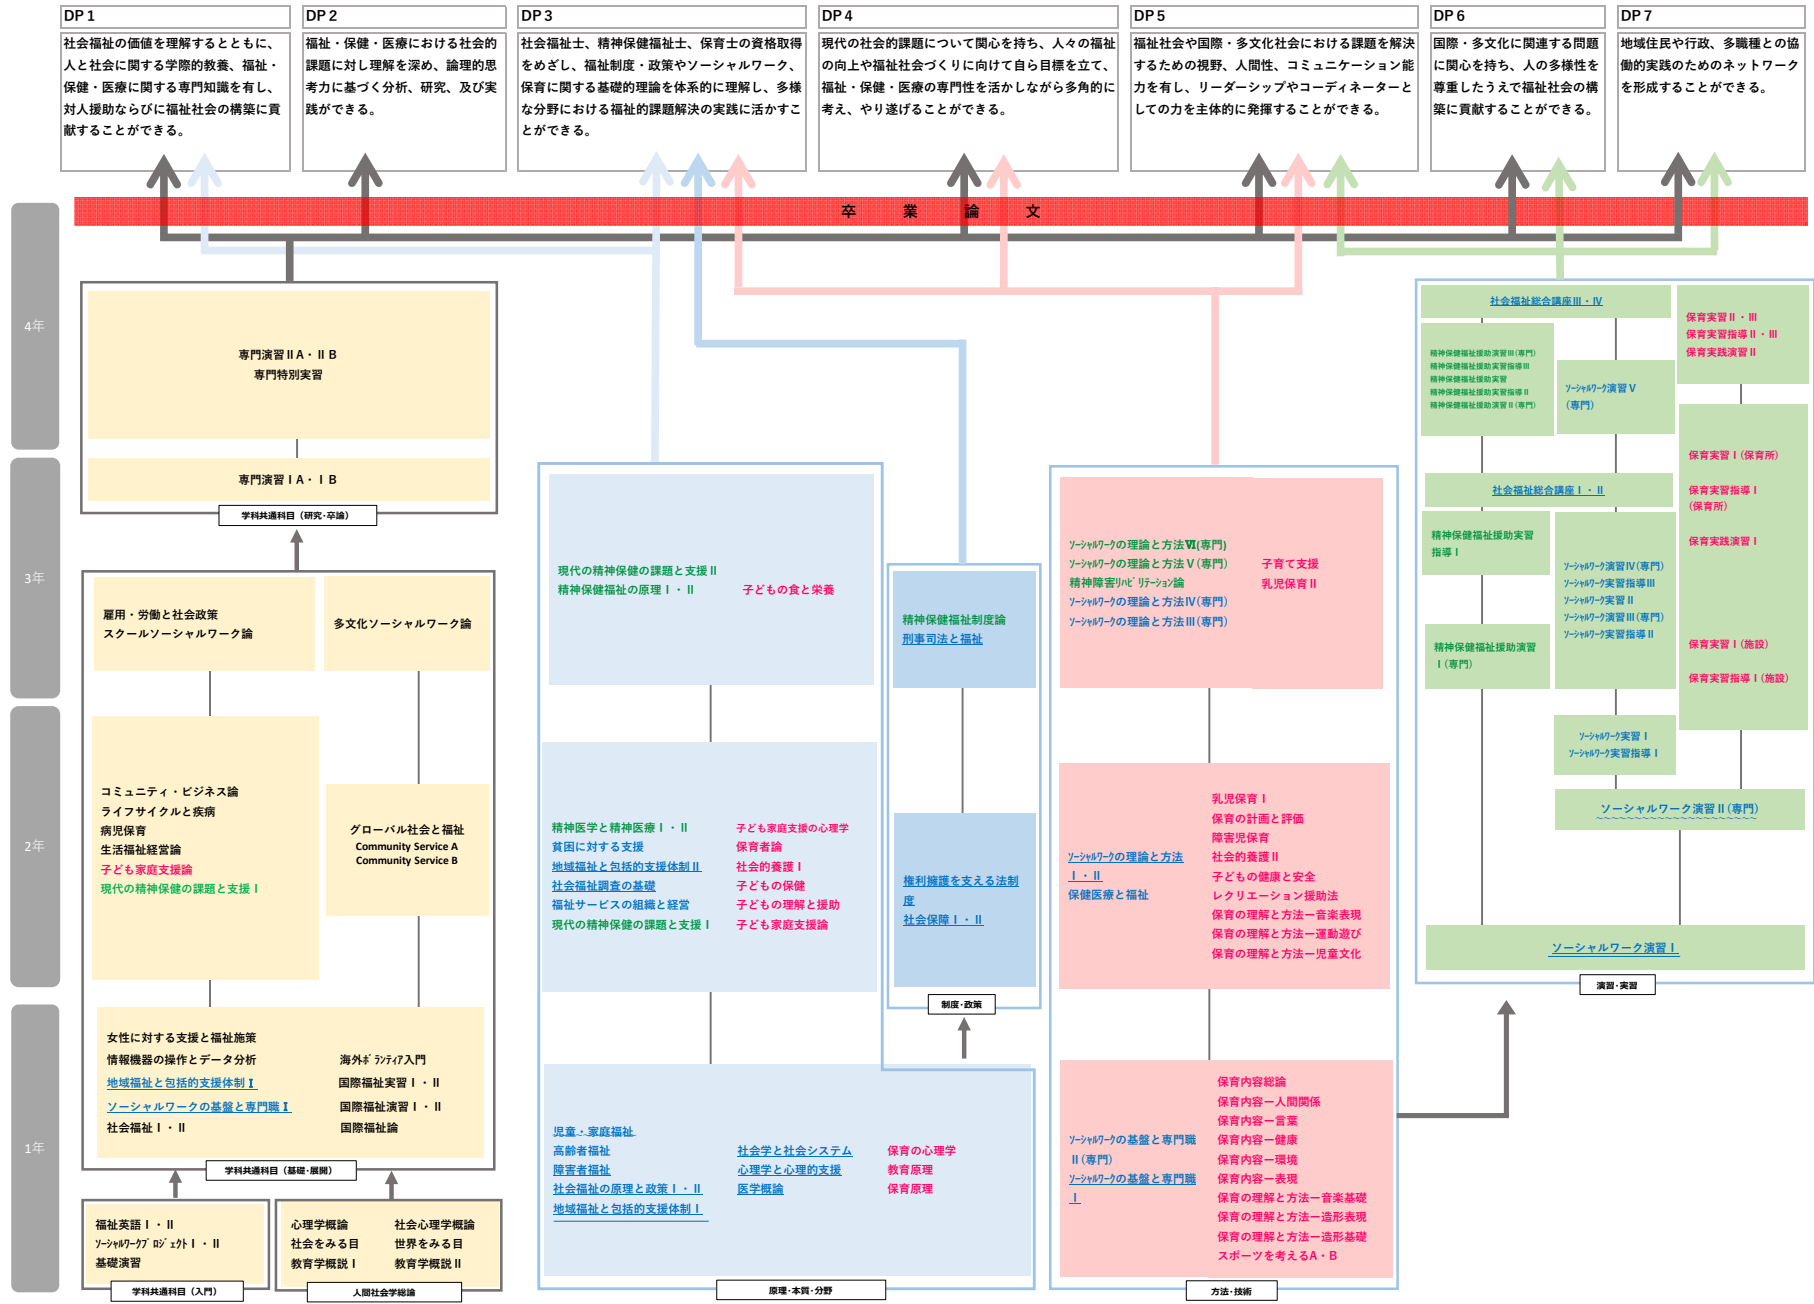

福祉社会学科カリキュラムツリー

黒字：共通科目 青字：社会福祉士科目 緑字：精神保健福祉士科目 ピンク字：保育士科目

—：社福・精神共通科目 ---：社福・保育共通科目 ———：社福・精神・保育共通科目