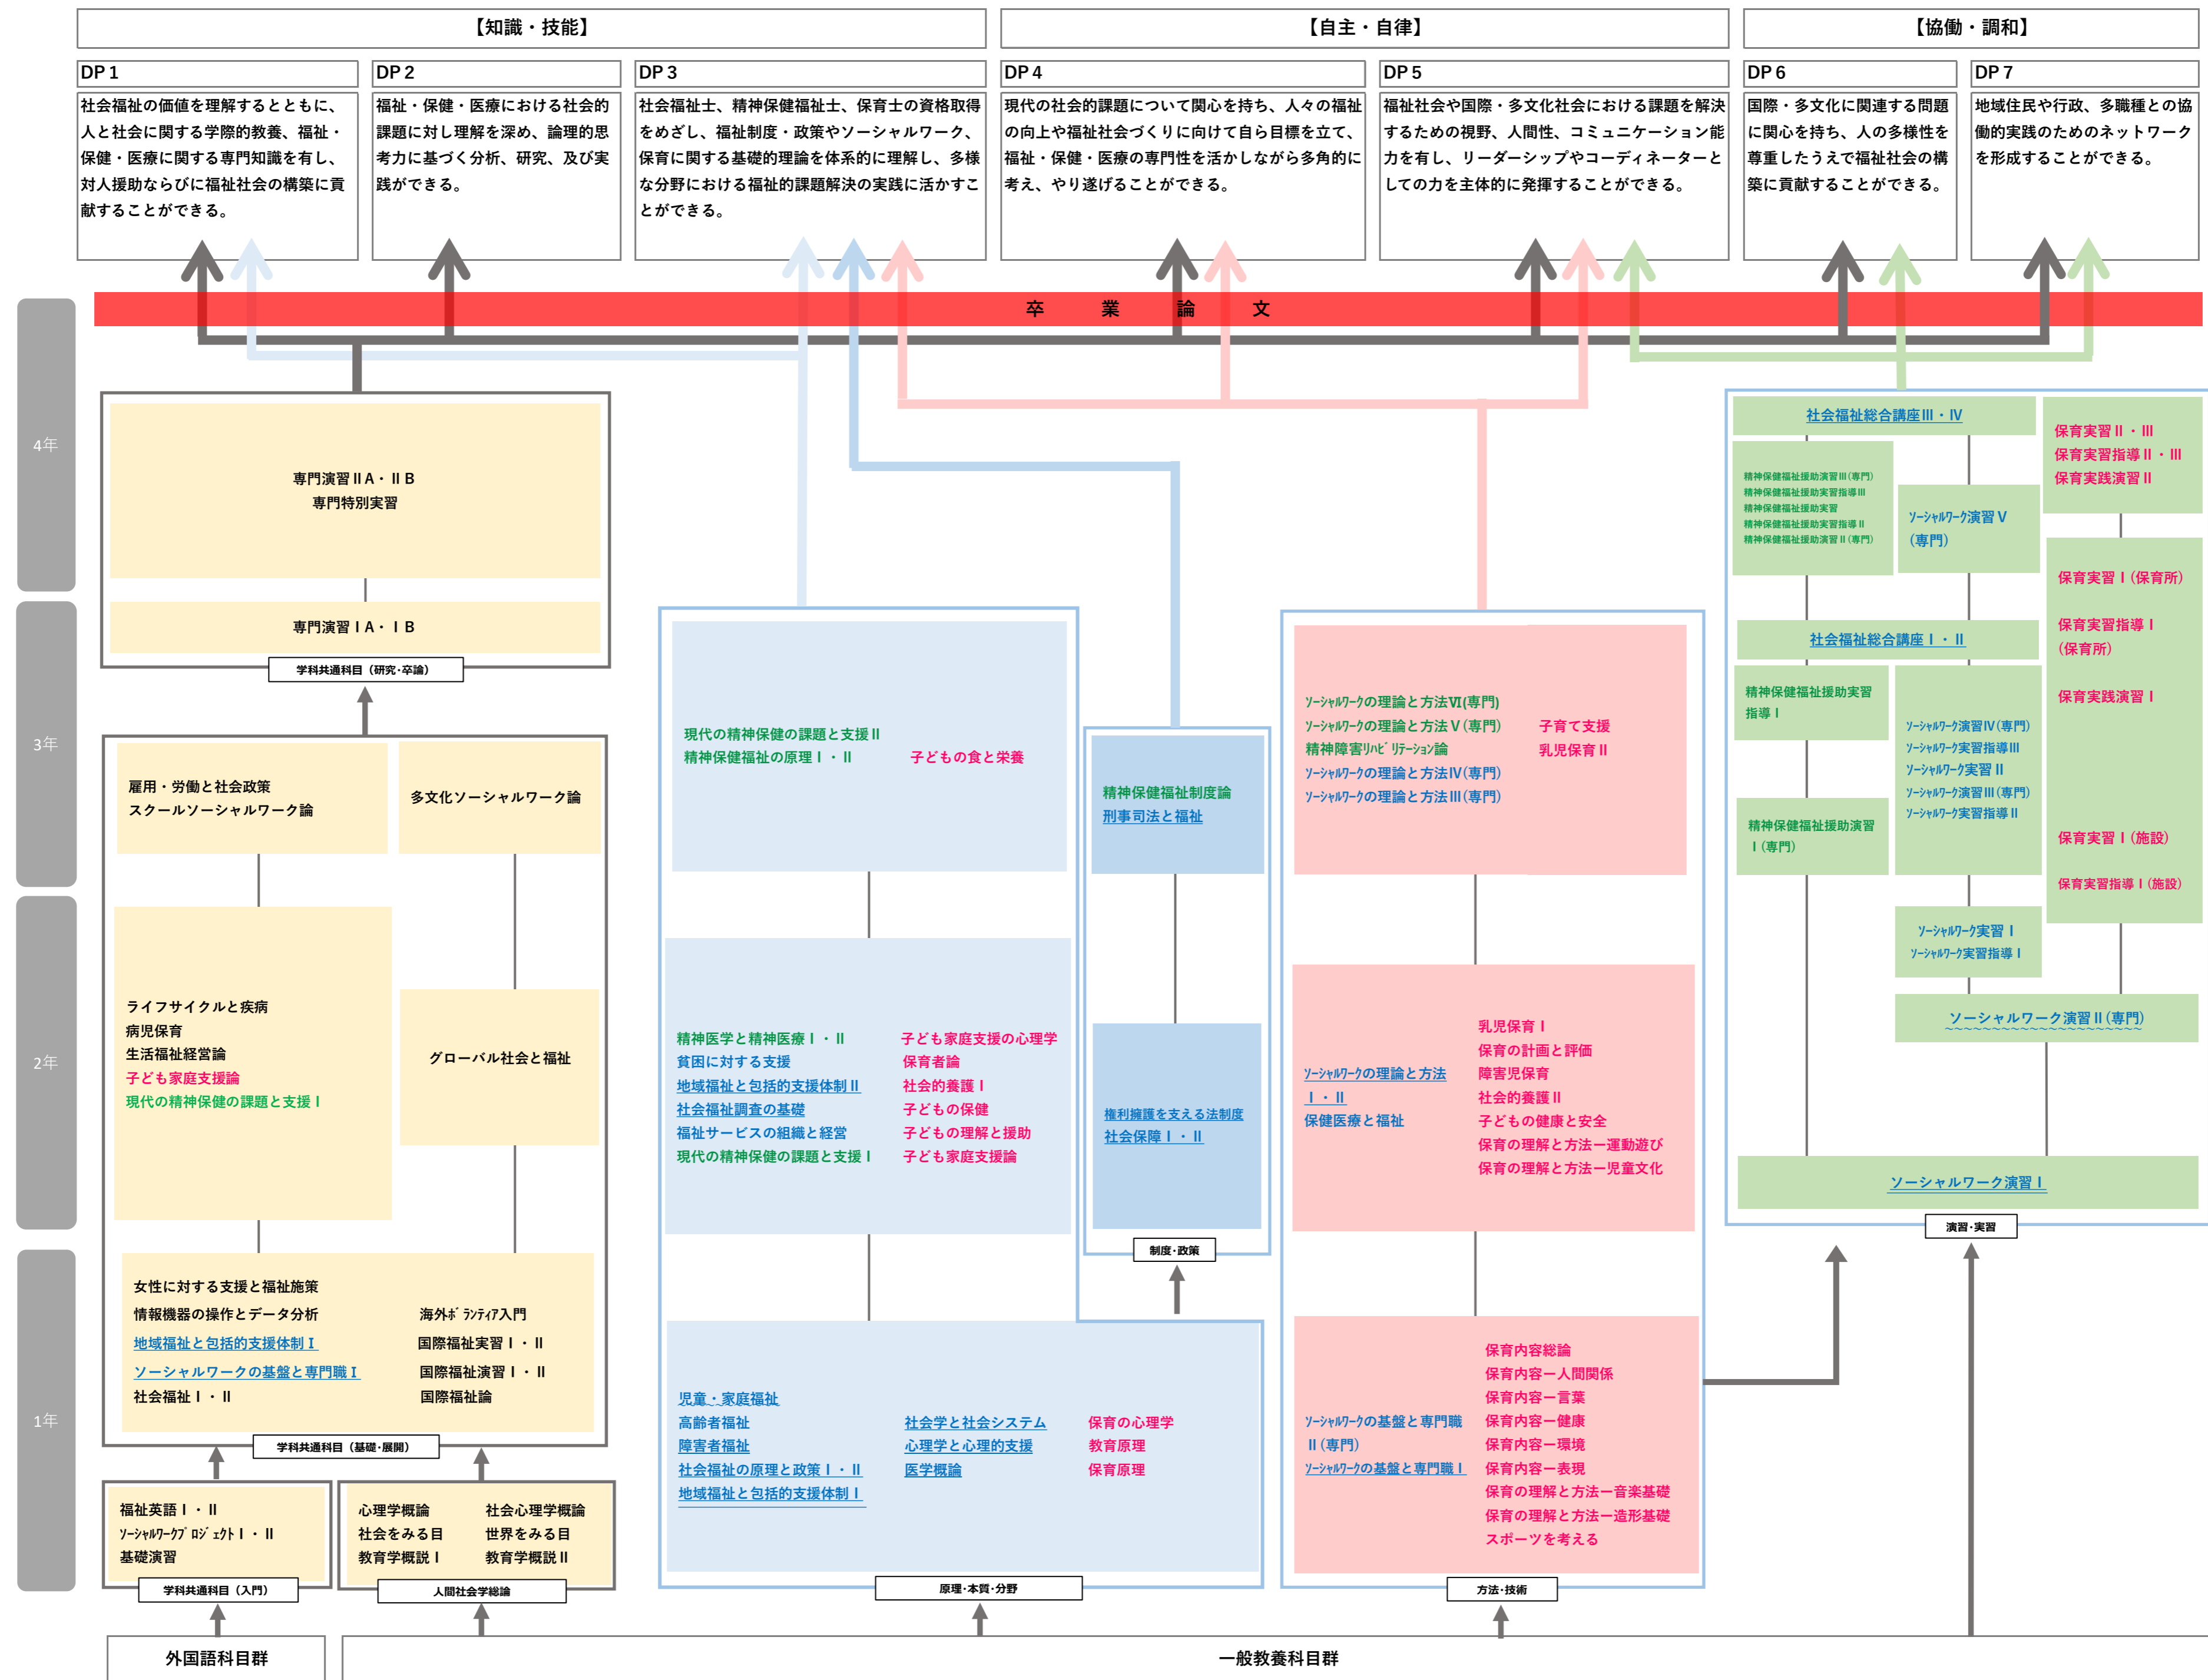

福祉社会学科カリキュラムツリー

黒字：共通科目 青字：社会福祉士科目 緑字：精神保健福祉士科目 ピンク字：保育士科目

—：社福・精神共通科目 ~~~~：社福・保育共通科目 —：社福・精神・保育共通科目